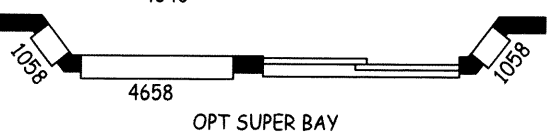

11'-10"

OPT WINDOW 1440

OPT "B" OH

QUEEN BED 60x80

OPT FAN

DRESSER & OH

FAU

MODEL: SN-1135B-19